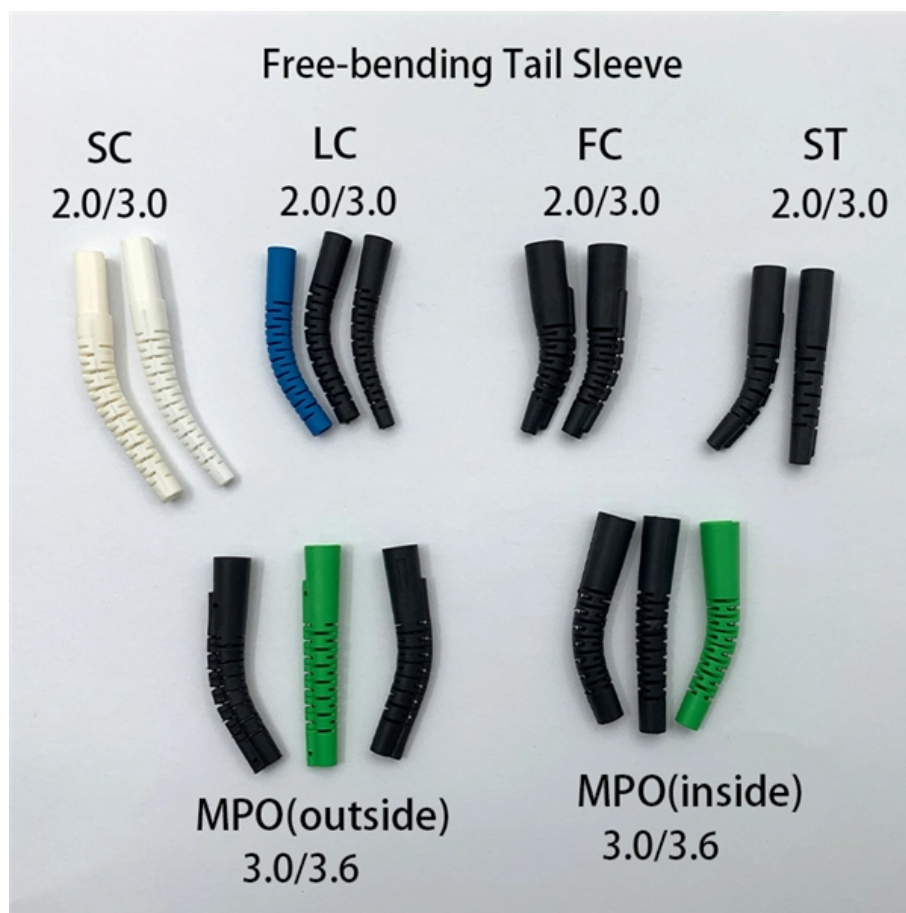

# Mcupoe switch