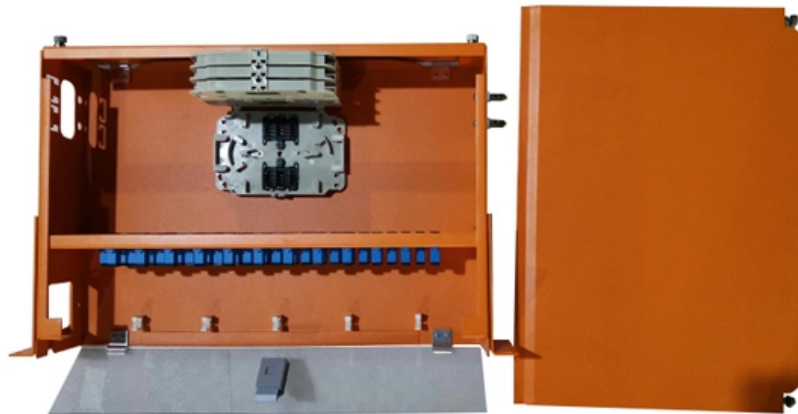

PoE Module Distribution Box